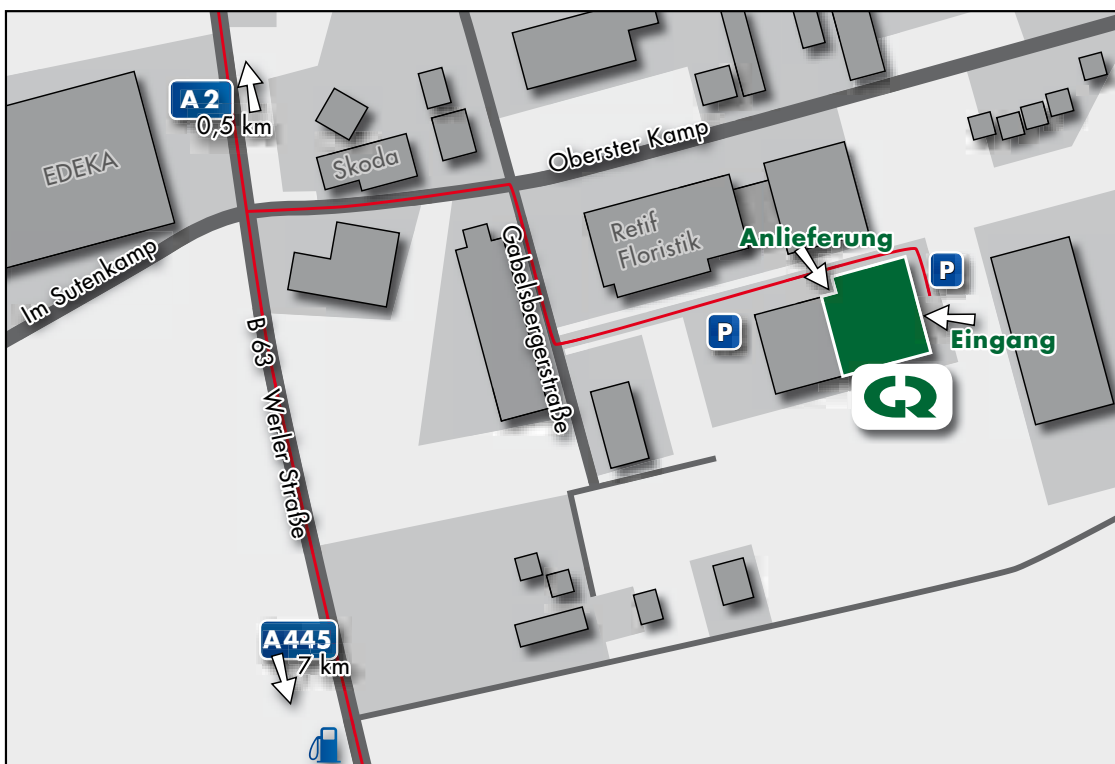

GRIEBSCH & ROCHOL DRUCK

Griebisch & Rochol Druck GmbH
Gabelsbergerstraße 1 (Gewerbepark Rhynern) · 59069 Hamm
Tel. 02385 931-0 · www.grd.de

Über die A2:

Die A2 an der Ausfahrt Hamm verlassen. Auf der B 63 Richtung Werl fahren (ca. 0,5 km) und an der 2. Straße links in das Gewerbegebiet Rhynern abbiegen (gegenüber Edeka). In die 1. Straße rechts (Gabelsberger Straße) einbiegen. An der zweiten Einfahrt links auf das Gelände des Druckzentrums fahren.

Über die A44/ A445:

Am Autobahnkreuz Werl auf die A445 Richtung Werl/Hamm wechseln. Am Ende der Autobahn links abbiegen auf die B 63 und ca. 7 km Richtung Hamm fahren. An der 2. Ampel (gegenüber Edeka) rechts in das Gewerbegebiet Rhynern abbiegen. In die 1. Straße rechts (Gabelsberger Straße) einbiegen. An der zweiten Einfahrt links auf das Gelände des Druckzentrums fahren.

Haupteingang:

hinter dem Gebäude rechts abbiegen

Anlieferung:

zwischen Griebisch & Rochol und dem Westfälischen Anzeiger