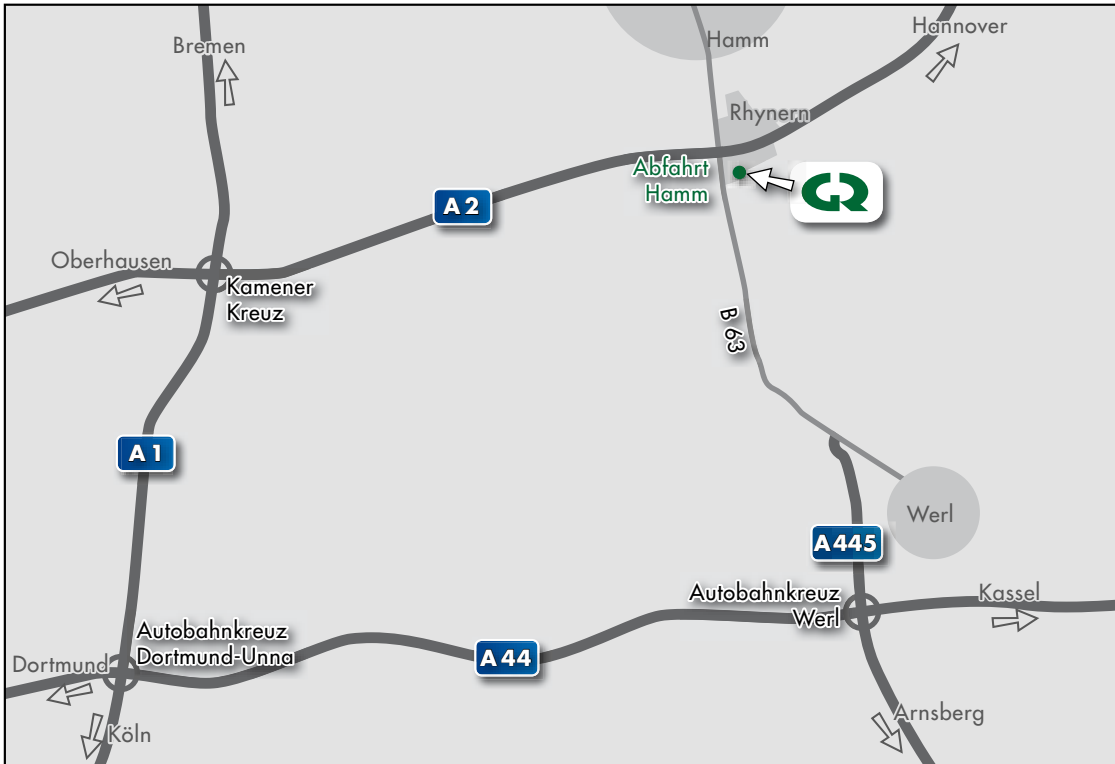

GRIEBSCH & ROCHOL DRUCK

Griebisch & Rochol Druck GmbH
Gabelsbergerstraße 1 (Gewerbepark Rhynern) · 59069 Hamm
Tel. 02385 931-0 · www.grd.de

Über die A2:

Die A2 an der Ausfahrt Hamm verlassen. Auf der B 63 Richtung Werl fahren (ca. 0,5 km) und an der 2. Straße links in das Gewerbegebiet Rhynern abbiegen (gegenüber Edeka). In die 1. Straße rechts (Gabelsberger Straße) einbiegen. An der zweiten Einfahrt links auf das Gelände des Druckzentrums fahren.

Über die A44/ A445:

Am Autobahnkreuz Werl auf die A445 Richtung Werl/Hamm wechseln. Am Ende der Autobahn links abbiegen auf die B 63 und ca. 7 km Richtung Hamm fahren. An der 2. Ampel (gegenüber Edeka) rechts in das Gewerbegebiet Rhynern abbiegen. In die 1. Straße rechts (Gabelsberger Straße) einbiegen. An der zweiten Einfahrt links auf das Gelände des Druckzentrums fahren.

Haupteingang:

hinter dem Gebäude rechts abbiegen

Anlieferung:

zwischen Griebisch & Rochol und dem Westfälischen Anzeiger