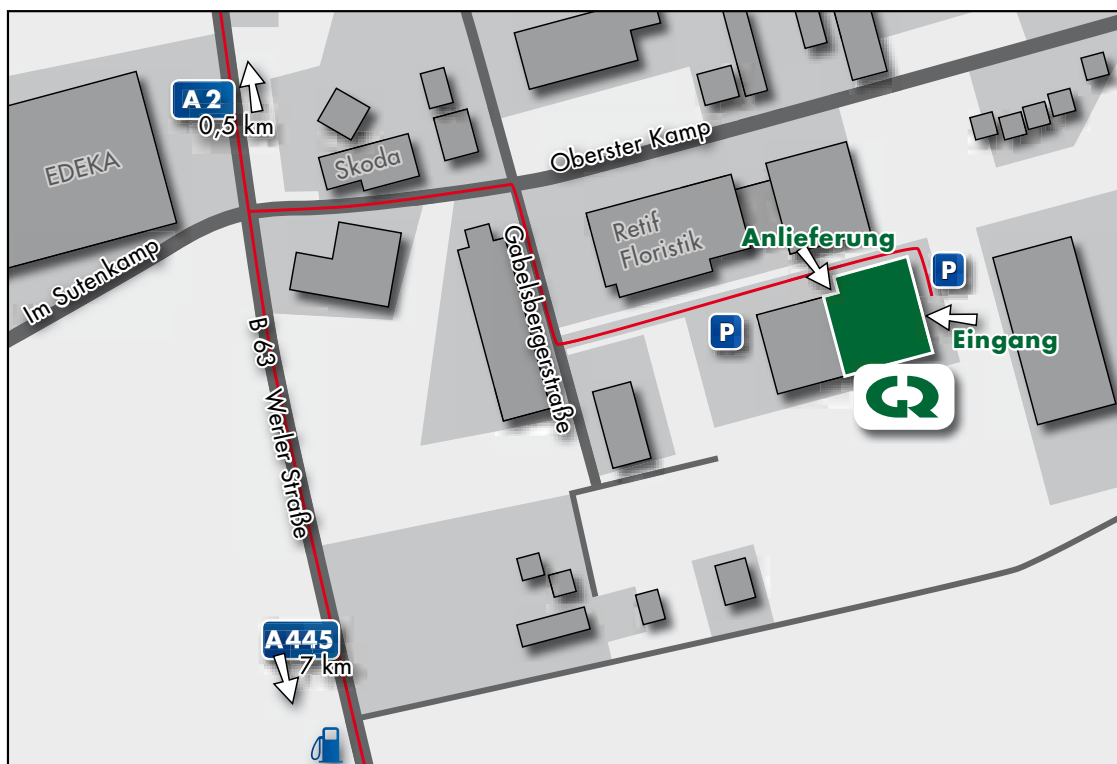

GRIEBSCH & ROCHOL DRUCK

Griebisch & Rochol Druck GmbH & Co. KG
Gabelsbergerstraße 1 (Gewerbepark Rhynern) · 59069 Hamm
Tel. 02385 931-0 · www.grd.de

Über die A2:

Die A2 an der Ausfahrt Hamm verlassen. Auf der B 63 Richtung Werl fahren (ca. 0,5 km) und an der 2. Straße links in das Gewerbegebiet Rhynern abbiegen (gegenüber Edeka). In die 1. Straße rechts (Gabelsberger Straße) einbiegen. An der zweiten Einfahrt links auf das Gelände des Druckzentrums fahren.

Über die A44/ A445:

Am Autobahnkreuz Werl auf die A445 Richtung Werl/Hamm wechseln. Am Ende der Autobahn links abbiegen auf die B 63 und ca. 7 km Richtung Hamm fahren. An der 2. Ampel (gegenüber Edeka) rechts in das Gewerbegebiet Rhynern abbiegen. In die 1. Straße rechts (Gabelsberger Straße) einbiegen. An der zweiten Einfahrt links auf das Gelände des Druckzentrums fahren.

Haupteingang:

hinter dem Gebäude rechts abbiegen

Anlieferung:

zwischen Griebisch & Rochol und dem Westfälischen Anzeiger