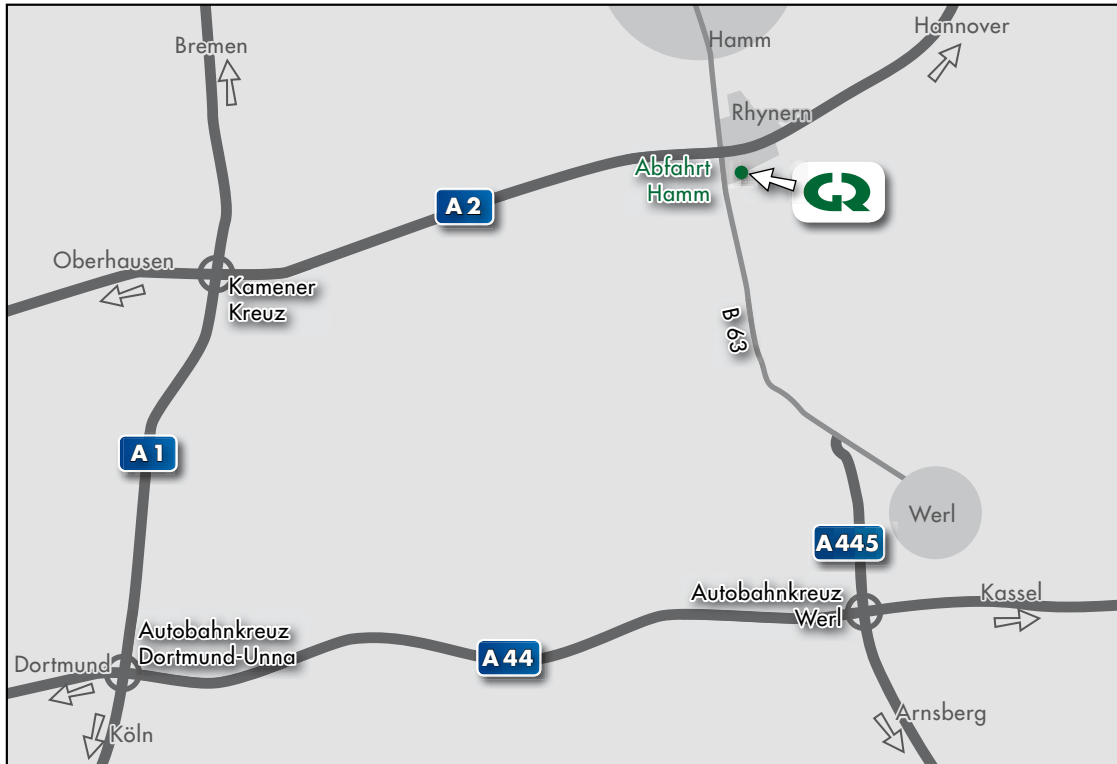

GRIEBSCH & ROCHOL DRUCK

Griebisch & Rochol Druck GmbH & Co. KG
Gabelsbergerstraße 1 (Gewerbepark Rhynern) · 59069 Hamm
Tel. 02385 931-0 · www.grd.de

Über die A2:

Die A2 an der Ausfahrt Hamm verlassen. Auf der B 63 Richtung Werl fahren (ca. 0,5 km) und an der 2. Straße links in das Gewerbegebiet Rhynern abbiegen (gegenüber Edeka). In die 1. Straße rechts (Gabelsberger Straße) einbiegen. An der zweiten Einfahrt links auf das Gelände des Druckzentrums fahren.

Über die A44/ A445:

Am Autobahnkreuz Werl auf die A445 Richtung Werl/Hamm wechseln. Am Ende der Autobahn links abbiegen auf die B 63 und ca. 7 km Richtung Hamm fahren. An der 2. Ampel (gegenüber Edeka) rechts in das Gewerbegebiet Rhynern abbiegen. In die 1. Straße rechts (Gabelsberger Straße) einbiegen. An der zweiten Einfahrt links auf das Gelände des Druckzentrums fahren.

Haupteingang:

hinter dem Gebäude rechts abbiegen

Anlieferung:

zwischen Griebisch & Rochol und dem Westfälischen Anzeiger